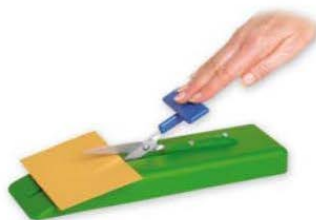

Tafelschaar op plastic voet

Ideaal voor personen met beperkte kracht en controle en geschikt voor éénhandig gebruik. De plastic basis geeft een optimale stabiliteit en heeft anti-slip voetjes. Het grote T-vormige handvat van de schaar geeft een goede greep. Zelfopende schaar met gepunte uiteinden. Bladlengte 75 mm.

PR63052 € 69,95