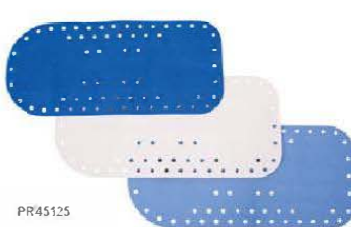

Anti-slip bad- en douchematten

PR45125