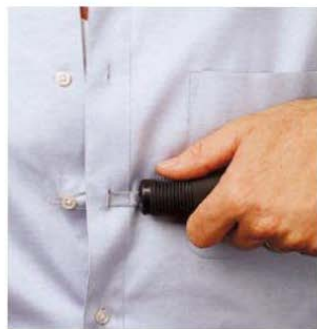

Good Grips knopenhaak

De knopenhaak maakt uw knopen eenvoudig vast. Het verdikte handvat is gemaakt van rubberachtig materiaal en heeft flexibele ribbels die comfortabel zijn voor elke greep.

PR55020

€ 15,95