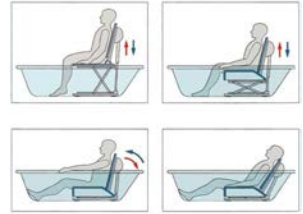

Badlift nodig op aanbeveling van uw thuisverpleging? **-€ 50!**

Draaibare badstoel Paris
€ 215