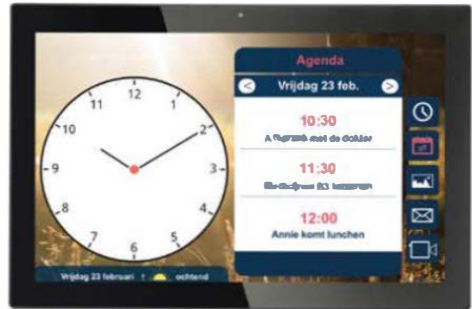

Structuur en betrokkenheid

De BBrain spreekt agendapunten en berichten uit. Een agendapunt verdwijnt automatisch een uur na aanvang van de activiteit zodat het agendaoverzicht altijd actueel blijft. Via de gratis app voor IOS en Android kunnen naast meldingen naar de BBrain sturen en inzicht houden in de agenda. Agendapunten kunnen eenvoudig worden aangemaakt en aangepast. Ook beeldbellen is mogelijk. Het is fijn en vertrouwd om elkaar te kunnen zien tijdens het bellen. Tevens beschikt de BBrain over een duidelijke weergave van dagdeel, datum en tijd. Dit zorgt voor een beter tijdsbesef. Het menu is speciaal voor ouderen gemaakt, zodat iedereen de klok met gemak kan hanteren!

Verkrijgbaar in 2 varianten

De BBrain Family G2 kalenderklok is interactief. De gebruiker kan zelf via de app en met familie of mantelzorgers de klok bedienen. De BBrain Family D2 dementieklok is speciaal ontwikkeld voor personen met dementie. Het betreft hier een prikkelvrije, passieve variant. De dementieklok wordt beheerd door mantelzorgers. Beide varianten kunnen omgezet worden naar de andere versie.

Abonnement

Om de functies van de klok te kunnen benutten, is een abonnement en een WiFi verbinding nodig. Er zijn verschillende abonnementen mogelijk. Er is al een abonnement verkrijgbaar vanaf € 6,95.

Kijk op de Able2 website voor meer informatie.

BB1000