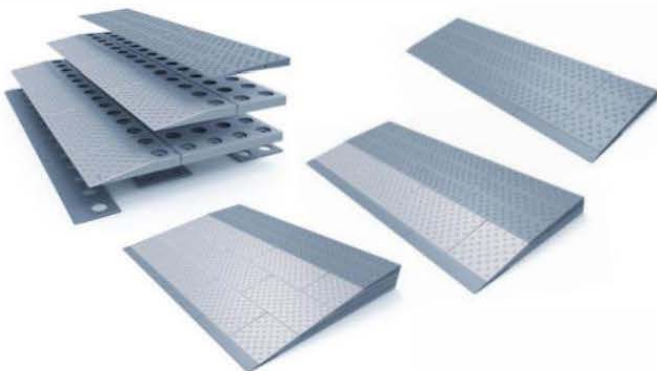

PO6100	aluminium	B 95 x D 11 cm	€ 25,95
PO6110	aluminium	B 95 x D 14 cm	€ 32,95

Able2 indoor drempelhulp

De drempelhulp is een gepatenteerd modulair systeem ter overbrugging van hoogteverschillen van 1,5 tot 3 cm. De hoogte is op verschillende manieren instelbaar: met bijgeleverde potenset of door de drempelhulp met schroeven te bevestigen aan de drempel. Het te overbruggen hoogteverschil kan worden vergroot tot maximaal 5 cm door 2 drempelhulpen te koppelen met een connectorset. Andere afmetingen zijn op bestelling leverbaar.

PO6300	aluminium	B 96 x D 14 cm	€ 57,95
PO6400	decorprint hout	B 96 x D 14 cm	€ 57,95
PO6500	verstelbare potenset	max. 3 cm	€ 4,95
PO6520	connectorset		€ 4,95

Able2 indoor drempelbrug

De drempelbrug is geschikt om een hoogteverschil tot 4 cm tussen twee ruimtes te overbruggen. Dankzij de slimme beweegbare constructie is het bruggetje in vrijwel iedere situatie toepasbaar. De maximale belasting van de drempelbrug is 300 kg.

PO6600	aluminium	B 77 x D 40 cm	€ 89,95
--------	-----------	----------------	---------

Secuare modulaire drempelhelp

De modulaire drempelhelp bestaat uit verschillende onderdelen die snel en gemakkelijk in elkaar gezet kunnen worden. Gemaakt van duurzaam, slijtvast UV bestendig kunststof en is zowel binnen als buiten toepasbaar. Het systeem wordt geleverd inclusief alle benodigde montagemiddelen. Voor het monteren is alleen een hamer nodig. Op verschillende manieren aan de ondergrond te bevestigen en is ijzersterk. De maximale belasting is 850 kg/m². Er zijn vier standaard uitvoeringen. Daarnaast zijn er meerdere mogelijkheden voor maatwerk: afwijkende hoogtes, breedtes, hoeken, zijwaarts afrijden enz.