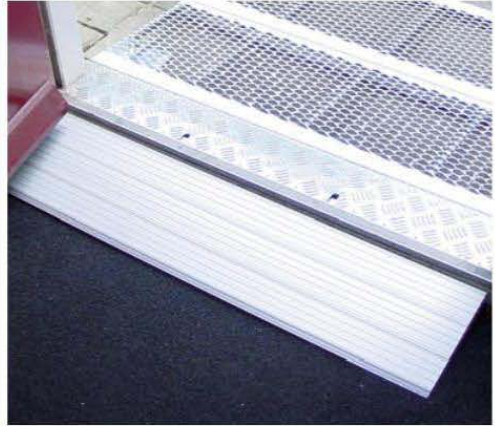

Bekijk ook de pagina's 3 t.e.m. 5. Drempelhulpen kunnen eveneens op maat worden gemaakt.

Hoogte:	Prijs:
6 mm	€ 18,95
10 mm	€ 26,95
24 mm	€ 69,95
6 cm	€ 214,95
10 cm	€ 227,95

Voor een kleine meerkost, komen we de drempelhelp(en) bij u thuis installeren. De hiernaast weergegeven prijs is de totaalprijs (inclusief vervoer, werkuren en montage materiaal)

- Lichtgewicht aluminium
- Anti-slip ribbels
- Krasbestendig oppervlak
- Eenvoudig in te korten
- Eenvoudig schoon te houden
- Maximale belasting 300 kg

Able2 indoor drempelvervanger

De drempelvervanger is bedoeld ter vervanging van bestaande drempels in huis of als drempelhulp bij geringe hoogteverschillen zoals de overgang van tegels of laminaat naar vloerbedekking.