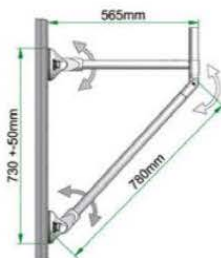

MOBELI®

	maat		prijs
PR45328	565 mm	80 kg	€ 399,95
PR45329 met handgreep	565 mm	80 kg	€ 406,95

Quattroplus mobiliteitshulp

Handrail met verstelbare hoek

De QuattroPlus is de variant met een hogere belasting door de vier zuignappen en kan aan de muur en in een hoek worden bevestigd. De geïntegreerde kruisverbindingen maken de QuattroPlus zeer flexibel. De QuattroPlus kan als horizontale trainingsstang worden gebruikt.