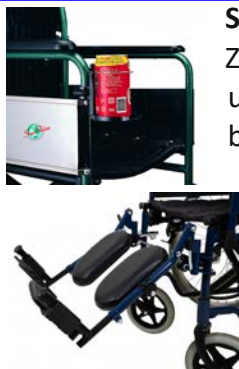

Standaard opvouwbaar rolstoel.

Zie pagina 11 voor meer details. Kan uitgerust worden met comfortabele beensteunen en/of een fleshouder.

Andere accessoires kunt u vinden op pagina's 10 t.e.m. 19.

Rolstoel: € 199,95