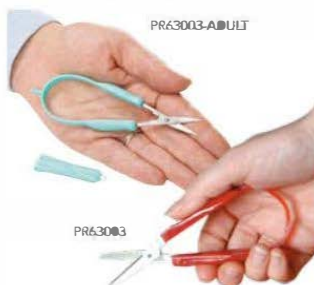

Handwerkschaar

Lichtgewicht klein schaarje met lusvormig zelfopenend handvat. Ideaal voor personen met reuma of zwakke handen en polsen. Geschikt voor fijn werk. Inclusief beschermhoes.

PR63003 rond € 12,95

PR63003-Adult punt € 12,95