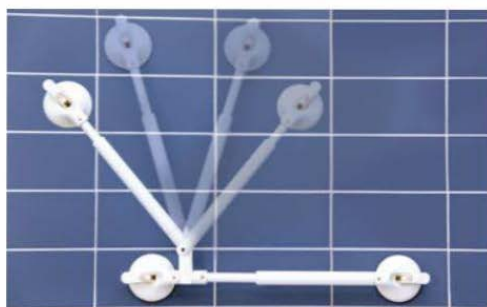

MOBELI®

	maat		prijs
PR45328	565 mm	80 kg	€ 399,95
PR45329 met handgreep	565 mm	80 kg	€ 406,95

Quattroplus mobiliteitshulp

Handrail met verstelbare hoek

De QuattroPlus is de variant met een hogere belasting door de vier zuignappen en kan aan de muur en in een hoek worden bevestigd. De geïntegreerde kruisverbindingen maken de QuattroPlus zeer flexibel. De QuattroPlus kan als horizontale trainingsstang worden gebruikt.