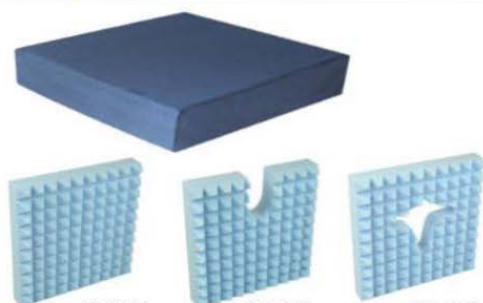

 115 kg

SP44504	40 x 40 x 5 cm	€ 31,95
SP44971	40 x 40 x 8 cm	€ 34,95
SP44669	40 x 40 x 10 cm	€ 38,95
SP44152	43 x 43 x 5 cm	€ 36,95
SP44750	43 x 43 x 8 cm	€ 38,95
SP44597	43 x 43 x 10 cm	€ 41,95

Harley Proform zitkussen