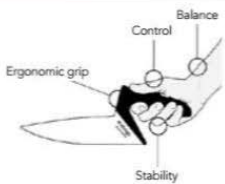

Ergonomische keukenmessen

Keukenmessen van uitstekende kwaliteit met een uniek ergonomisch gevormd handvat. Dit zorgt voor een optimale controle, balans en stabiliteit bij al uw snijwerkzaamheden. Minder kracht nodig dus u kunt langer werken. Soft-touch anti-slip grip en RVS blad. Ideaal voor personen met verminderde kracht in arm en schouder. Aanbevolen wordt om de messen met de hand af te wassen.

PR63028 koksmees € 49,95

PR63027 broodmes € 49,95

PR63029 groentemes € 49,95

PR63024 messenblok hout € 29,95

Keukenmessen met gehoekt handvat

Keukenmessen met een comfortabel gehoekt handvat. Voorzien van zacht anti-slip materiaal wat gemarkeerd is met een felgroene kleur. De hoek van het handvat is 90° en houdt hand en pols in een natuurlijke positie. Lichtgewicht, en gemaakt van roestvrijstaal.