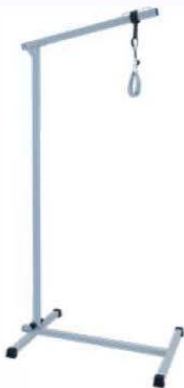

HE430915 € 172,95