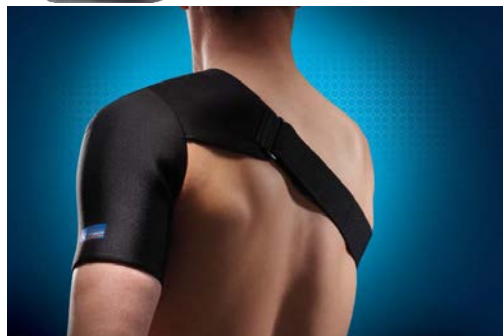

Orthopedie

Orthopedische hulpmiddelen gebruikt u bij:

- gewrichtsklachten of spierpijn na bijvoorbeeld een (sport)blessure of operatie;
- rugpijn (zowel bovenrug als onderrug);
- gebroken ribben;
- om een slecht postuur te verbeteren;
- ...

IkBlijfThuis.be heeft een groot assortiment braces en geeft steeds advies.

Terugbetaling mogelijk, of anders de beste prijs!

Zie ook bladzijden 143 t.e.m.149.

U kunt ook bij ons terecht voor het op maat laten maken van **steunzolen**.