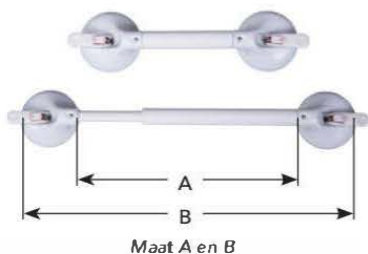

Mobeli® wandbeugels

MOBELI®

		maat A	maat B		prijs
PR45307	wandbeugel	110 mm	330 mm	105 kg	€ 117,95
PR45312	wandbeugel	210 mm	430 mm	100 kg	€ 128,95
PR45314	wandbeugel	350 mm	570 mm	95 kg	€ 149,95
PR45316	wandbeugel	650 mm	870 mm	95 kg	€ 169,95
PR45308	verstelbare wandbeugel	220 - 345 mm	440 - 565 mm	85 kg	€ 169,95
PR45309	verstelbare wandbeugel	340 - 465 mm	560 - 685 mm	85 kg	€ 189,95
PR45310	verstelbare wandbeugel	440 - 565 mm	660 - 785 mm	85 kg	€ 199,95
PR45311	verstelbare wandbeugel	665 - 790 mm	885 - 1010 mm	80 kg	€ 209,95
PR45315	wandbeugel chroomlook	350 mm	570 mm	95 kg	€ 204,95
PR45317	wandbeugel chroomlook	650 mm	870 mm	95 kg	€ 234,95

QuattroPower steun

De QuattroPower biedt een stevige ondersteuning precies waar u die nodig heeft. Positioneer het QuattroPower systeem, haal de kiephendel over en klaar. Het Quattro Power ondersteuningssysteem met vier zuignappen is een speciale constructie en vermindert trek- en schuifkrachten.